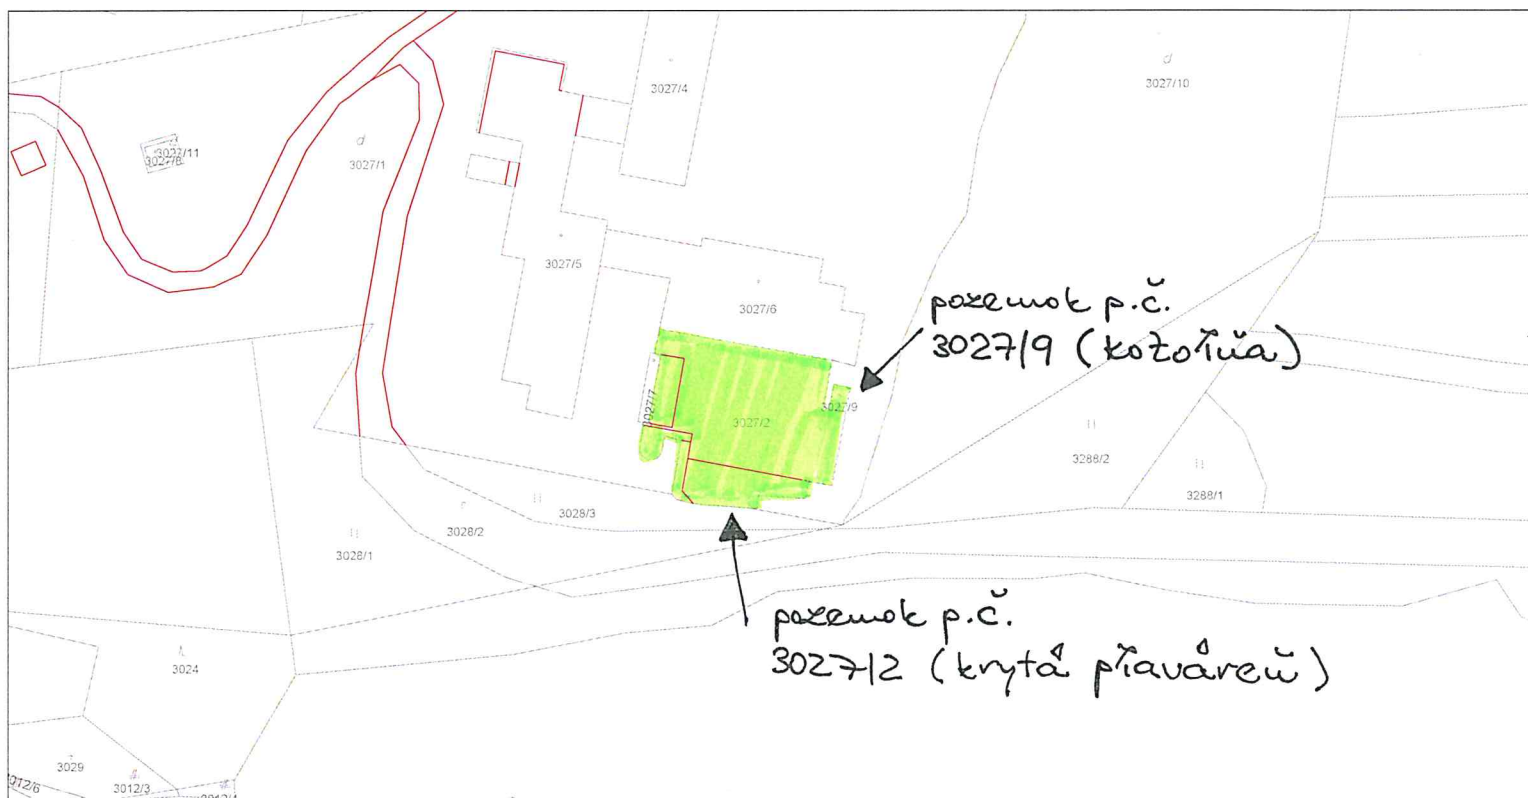

# Informatívna kópia z mapy

Vytvorené cez katastrálny portál

Okres: Spišská Nová Ves  
 Obec: KROMPACHY  
 Katastrálne územie: Krompachy

30. septembra 2016 12:36

SCALE 1 : 1 890