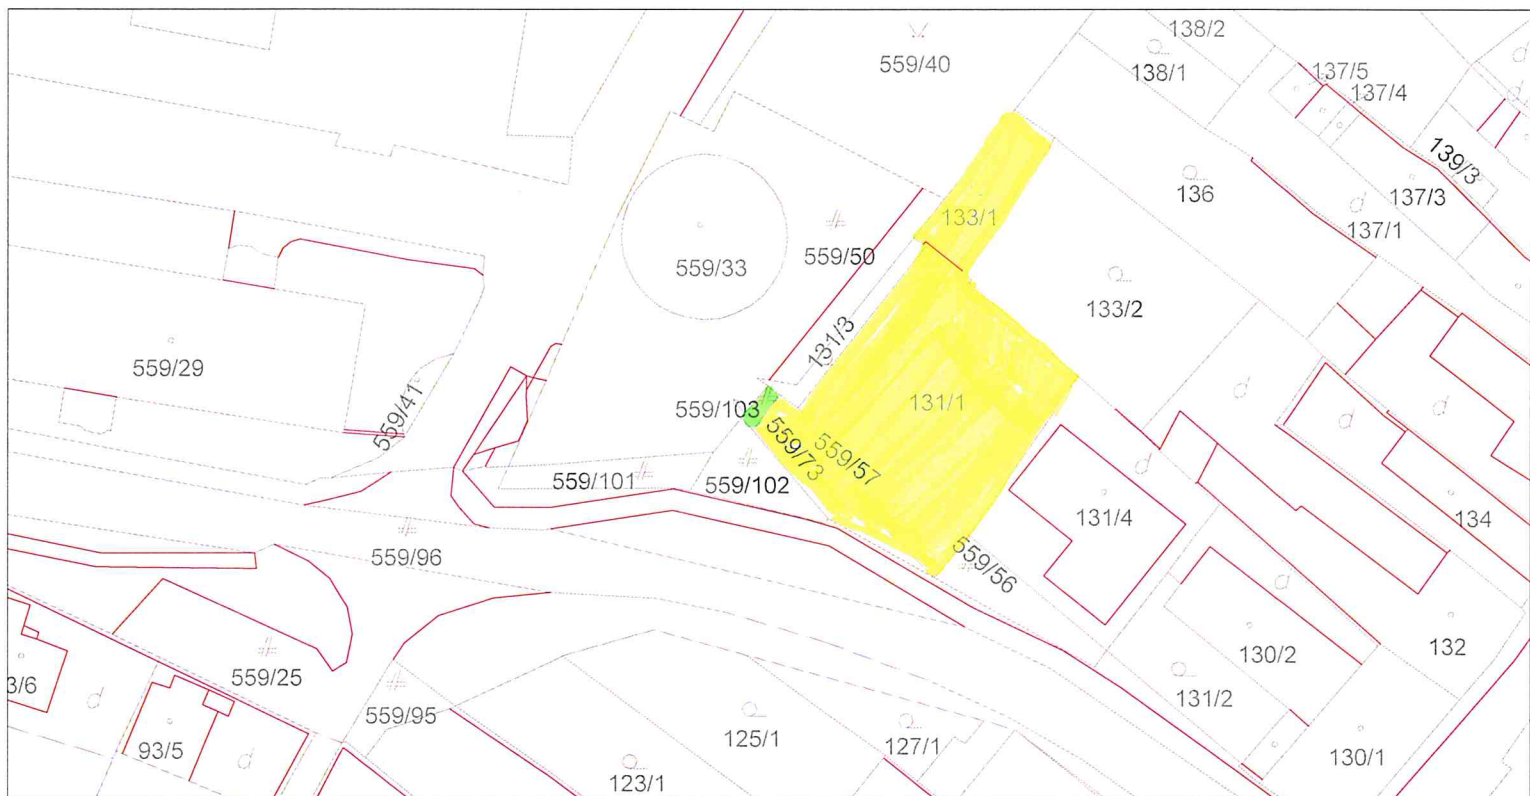

Úrad geodézie, kartografie a katastra Slovenskej republiky

Informatívna kópia z mapy

Vytvorené cez katastrálny portál

Okres: Rožava
Obec: ROŽŔAVA
Katastrálne územie: Rožava

15. novembra 2016 10:04

SCALE 1 : 969

-  pozemok parc.č. 559/103 na predaj
-  pozemky vo vlastníctve užívateľov pozemku p.č. 559/103